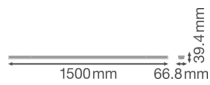

Technische Daten Ledvance TruSys Performance Rail system 70W 11200lm - 840 | Schmalen Winkel

[Produkt ansehen](#)