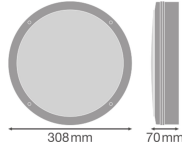

Technische Daten Ledvance Surface Bulkhead 300 15W 830 1400lm Weiß IP65 | inkl. Sensor

[Produkt ansehen](#)

Technische Daten

Artikelnummer	243718
EAN	4058075647541
Marke	Ledvance
Herstellernamen	SF BLKH S 300 P 15W 830 WT IP65 LEDV
Budgetlight All-in Garantie	5 Jahre
Durchschnittliche Lebensdauer (Stunden)	50000

Technische Informationen

Technologie	LED Integriert
Watt	15
Lampen Spannung (V)	220-240
Dimmbar	Nicht dimmbar
Farbcode	830 Warmweiß
Lichtfarbe (Kelvin)	3000 Warmweiß
Farbwiedergabestufe (Ra)	80-89
Helle Farbe	Weiß
Farbsteuerung	Einzelfarbe
Lichtstrom (Lumen)	1400
Lumen Watt Verhältnis (Lm/W)	93
Optikabdeckung	PC (Polycarbonat)

Leistungsfaktor	>0.70
Produkttyp	LED Bulkhead

Informationen zur Leuchte

Type Beleuchtung	Professional
Befestigung	Oberflächenmontage
Leuchtenverbindung	PI [Steckverbindung]
IP-Schutzklasse	IP65 - staub- und wasserdicht
Prallschutz	IK10 - 20 Joule
Betriebstemperatur	+5°C bis +40°C
Sockelfarbe	Weiß
Gehäuse	PC (Polycarbonat)
Farbe des Gehäuses	Weiß
Notfallbeleuchtung	Keine Notbeleuchtung
Product Serie	SURFACE BULKHEAD 300